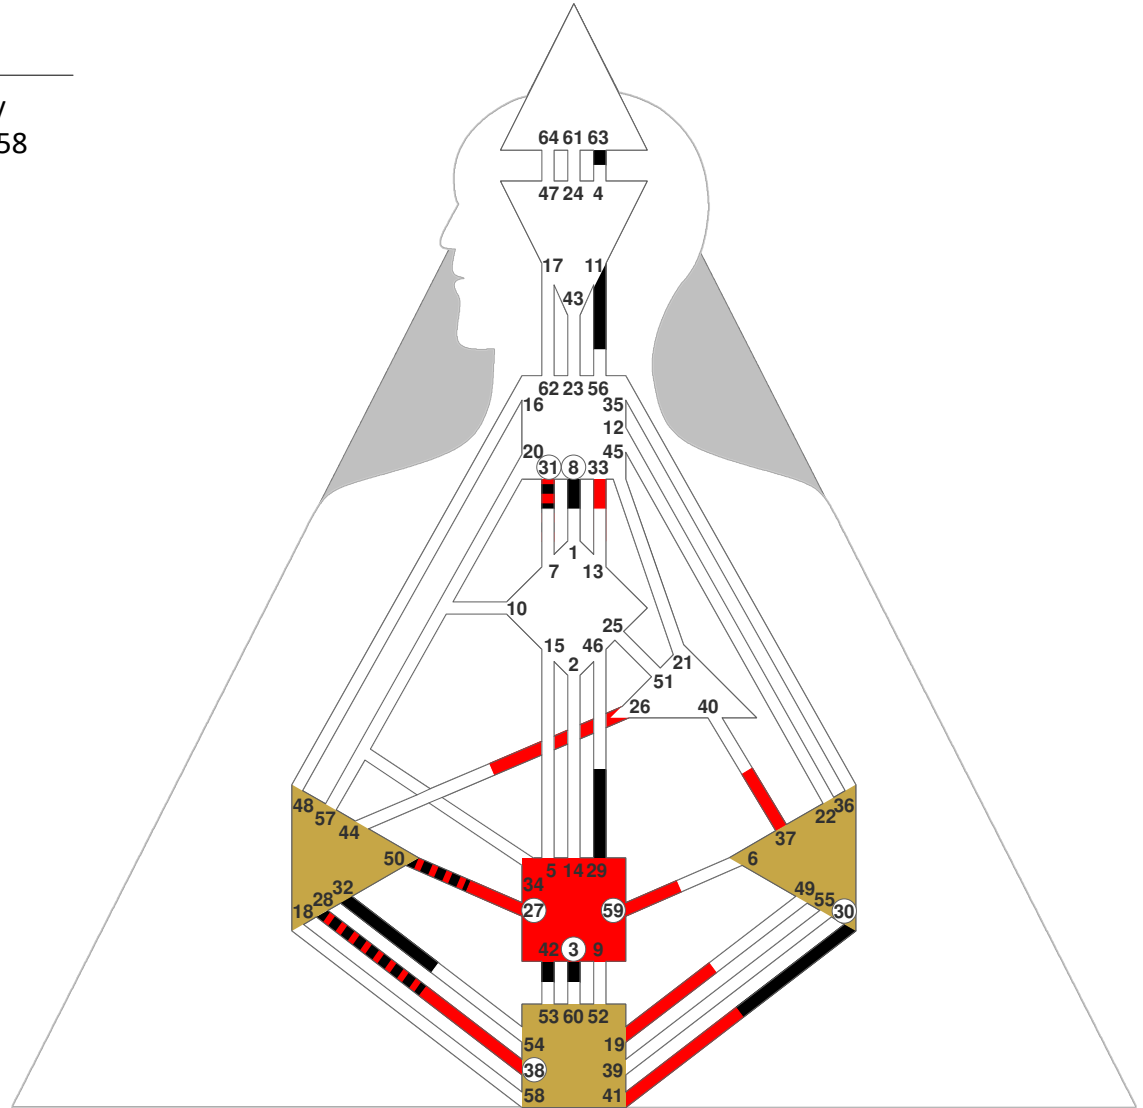

# THE HUMAN DESIGN SYSTEM

**Andie Macdowell**

<b>Design</b>	<b>Personality</b>
23. Jan 1958	21. Apr 1958
08:20:56	06:00:00
GMT (0,00hE)	EST (5.00hW)

41 <sup>1</sup>	☉	3 <sup>5</sup>
▽ 31 <sup>1</sup>	⊕	50 <sup>5</sup>
37 <sup>6</sup>	☾	8 <sup>3</sup> ▲
28 <sup>5</sup>	♊	50 <sup>6</sup>
▲ 27 <sup>5</sup>	☽	3 <sup>6</sup> ▲
▲ 38 <sup>1</sup>	♀	42 <sup>3</sup>
19 <sup>5</sup>	♀	63 <sup>4</sup>
26 <sup>6</sup>	♂	30 <sup>2</sup> ★
50 <sup>5</sup>	♋	32 <sup>6</sup>
26 <sup>6</sup>	♌	11 <sup>4</sup>
33 <sup>3</sup>	♍	31 <sup>6</sup>
28 <sup>3</sup>	♎	28 <sup>2</sup>
▽ 59 <sup>2</sup>	♏	29 <sup>6</sup>
13 <sup>4</sup>	♐	49 <sup>4</sup>

## Overview

**TYPE:** **Generator**

Life Theme: **Frustration**

Strategy: **Wait to Respond**

**PROFILE:** **5 / 1 Heretical Investigator**

3-50 / 41-31 : The left angle cross of Wishes

Juxtaposition - Trans-Personal Karma:

**DEFINITION:** **Single Definition**

**AUTHORITY:** **Emotional Solar Plexus**